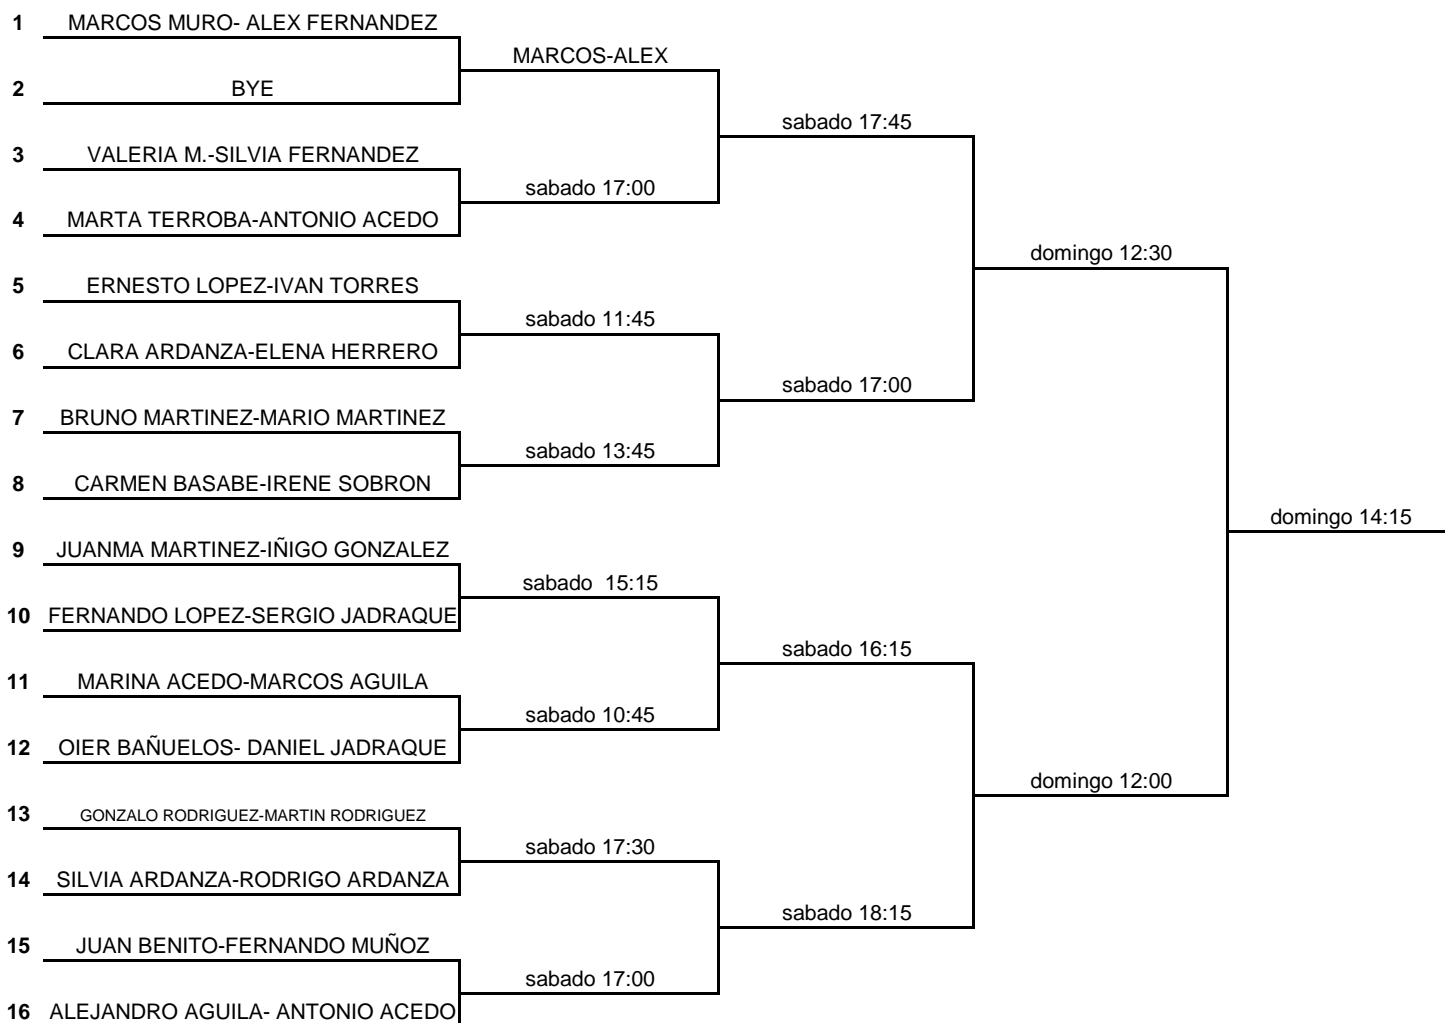

TORNEO PROMOCIONAL DE DOBLES NIVEL 2

CATEGORIA:	DOBLES	SEXO:	
-------------------	---------------	--------------	--

LUGAR	LOGROÑO	JUEZ ARBITRO	Rafael García de Jalón	AÑO	2019
--------------	---------	---------------------	------------------------	------------	------